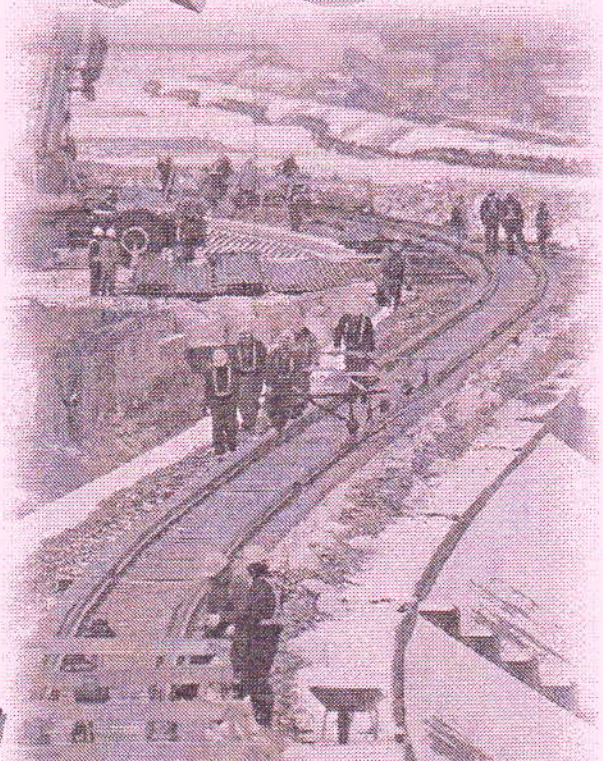

明日を見つめて...

2012 私鉄の

うたごえ 祭典

マクラギを並べ
レールをつなぎ
シグナルを点し
汽笛を響かせて
希望の道しるべを

2012年11月18日(日)
13時開会(12時30分開場)

東京・板橋区 成増地域センター

アクトホールにて 一般 1500円

東武東上線「成増」北口向かい(1分)地下鉄有楽町線・副都心線「地下鉄成増」(5分)